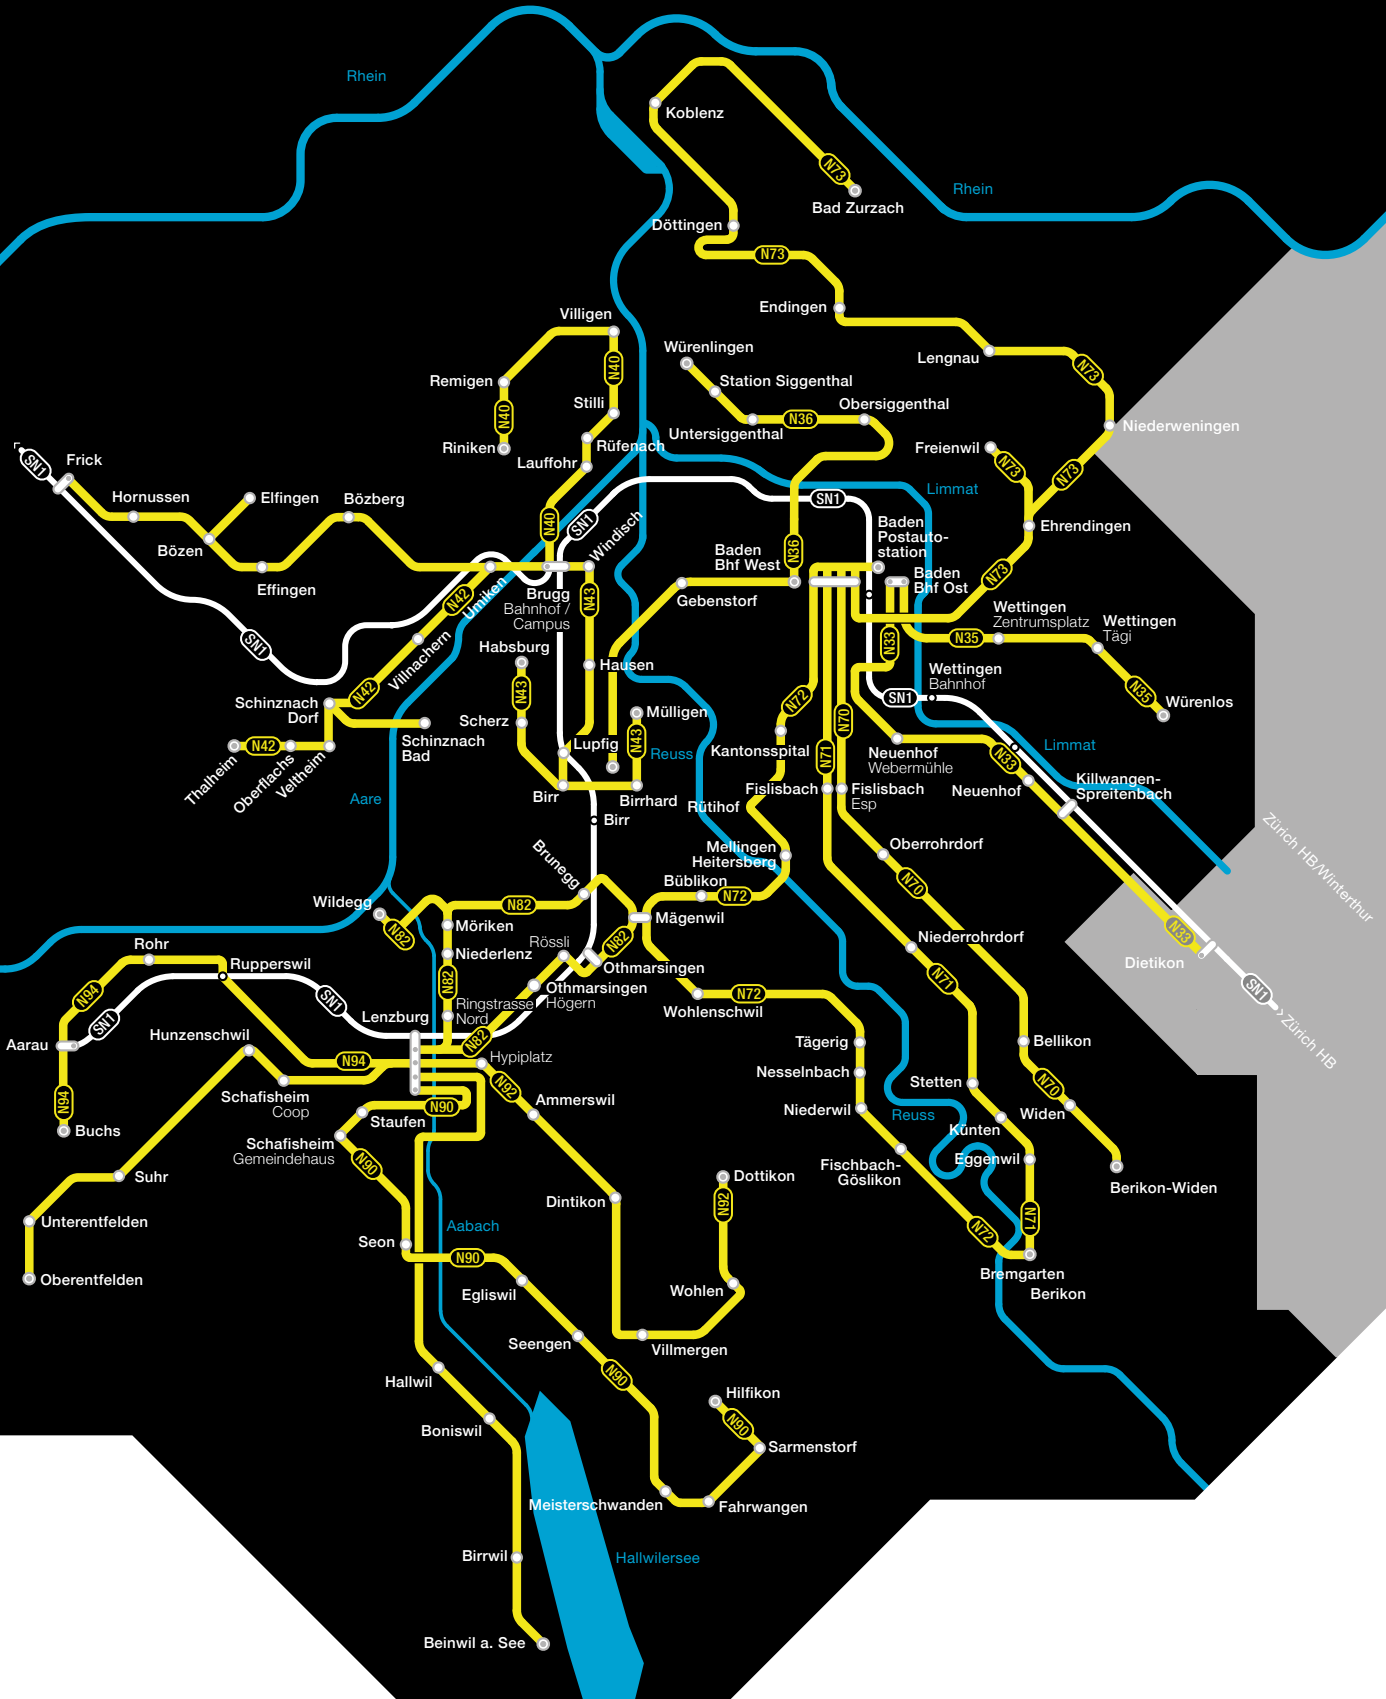

Nachtnetz Argovia-Fäscht 2022

Gültigkeit des Tickets

Von Freitag/Samstag 3./4. Juni gelten die Tickets auf den üblichen Nachtnetzlinien ab Baden, Brugg und Lenzburg. In den Nächten Samstag/Sonntag 4./5. Juni und Sonntag/Montag 5./6. Juni auf den gelb dargestellten Linien gemäss Fahrplan (siehe S. 2).

Nicht gültig auf den Linien der SBB und AVA

Fahrplan Argovia-Fäscht 2022

Nacht
Samstag/Sonntag
4./5. Juni

Nacht
Sonntag/Montag
5./6. Juni

ab Baden

N33	00:50	01:50	02:50	03:50	04:50	00:50	01:50	02:50
N35	01:33	02:33	03:33	04:33		00:33	01:33	02:33
N36	01:33	02:33	03:33	04:33		00:33	01:33	02:33
N70	01:33	02:33	03:33	04:33		00:33	01:33	02:33
N71	01:33	02:33	03:33	04:33		00:33	01:33	02:33
N72	01:33	02:33	anschl. durch Shuttle gelb			durch Shuttle gelb bedient		
N73	01:33	02:33	03:33	04:33		00:33	01:33	02:33

ab Brugg

N40	01:45	02:45	03:45	04:45		00:45	01:45	02:45
N42	01:45	02:45	03:45	04:45		00:45	01:45	02:45
N43	01:45	02:45						
Frick	01:45	02:45	03:45	04:45		00:45	01:45	02:45

ab Lenzburg

N82	durch Shuttle blau bedient					durch Shuttle blau bedient		
N90	01:00	02:00	03:00	04:00	05:00	01:00	02:00	03:00
N92	01:00	02:00	03:00	04:00	05:00	01:00	02:00	03:00
N94	01:00	02:00	03:00	04:00	05:00	01:00	02:00	03:00
Oberentfelden	01:00	02:00	03:00	04:00	05:00	01:00	02:00	03:00
Beinwil am See	01:00	02:00	03:00	04:00	05:00	01:00	02:00	03:00